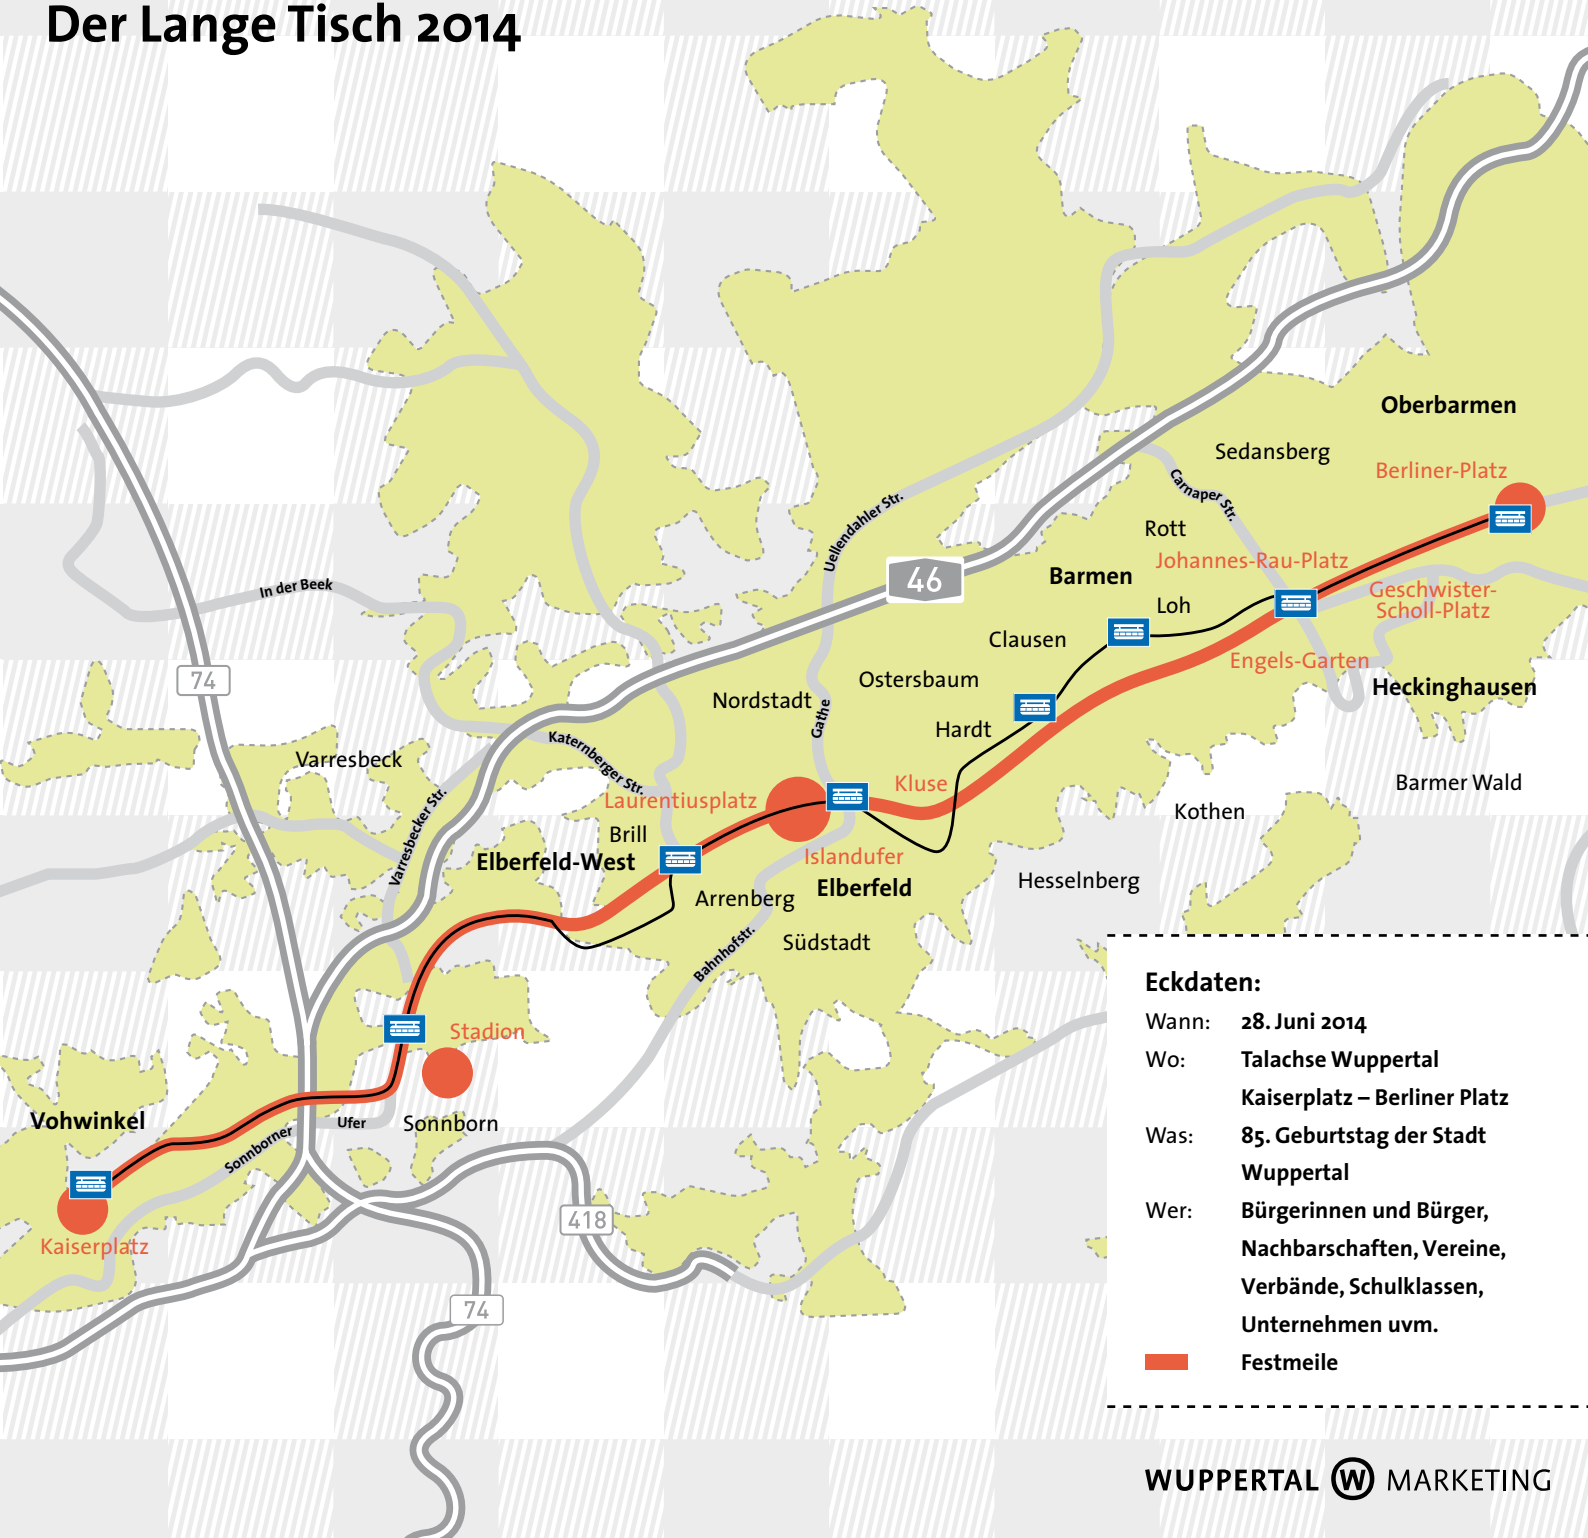

# Der Lange Tisch 2014

## Eckdaten:

Wann: 28. Juni 2014

Wo: Talachse Wuppertal  
Kaiserplatz – Berliner Platz

Was: 85. Geburtstag der Stadt  
Wuppertal

Wer: Bürgerinnen und Bürger,  
Nachbarschaften, Vereine,  
Verbände, Schulklassen,  
Unternehmen uvm.

 Festmeile